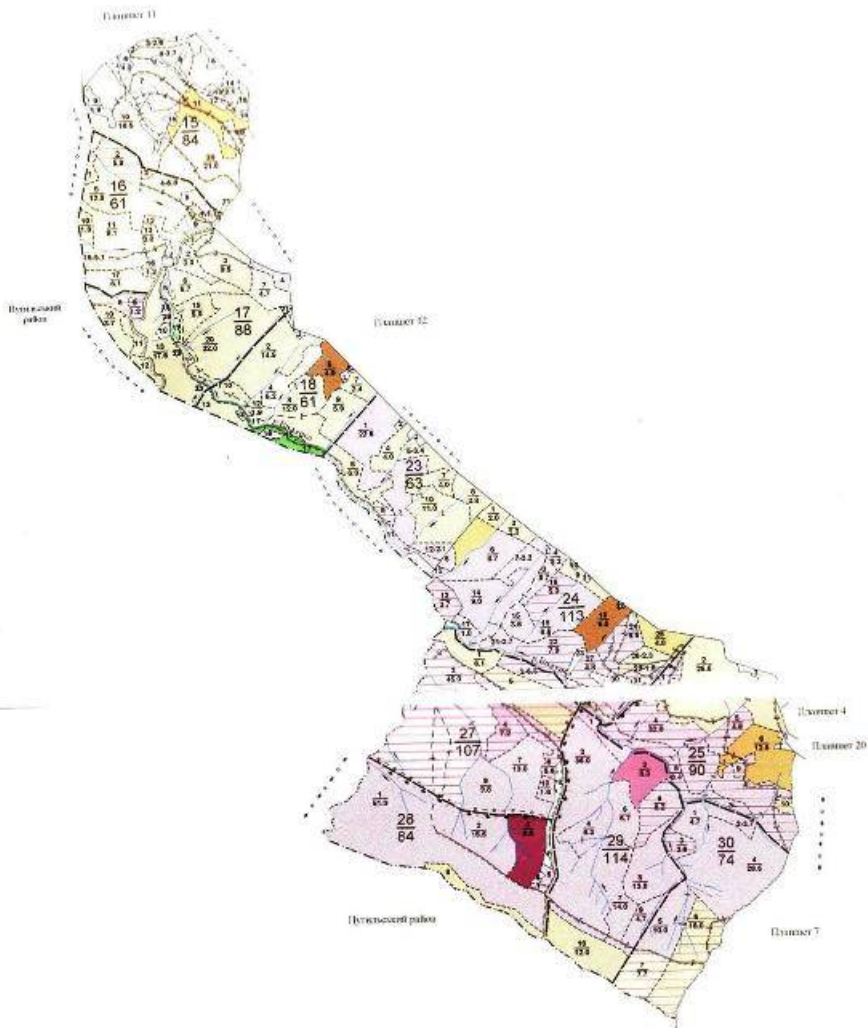

ПЛАН
ЛІСОНАСАДЖЕНЬ
НПП “ВИЖНИЦЬКИЙ”
ВИЖНИЦЬКЕ ПНДВ

Чернівецька область
Загальна площа 2548,0 га
Лісовпорядкування 2009 року
Масштаб 1: 25 000

St. Peter

St. Thomas

St. John

Hammer II

Hammer II

Начальник експедиції
Головний інженер
Начальник партії
Інженер
Технік